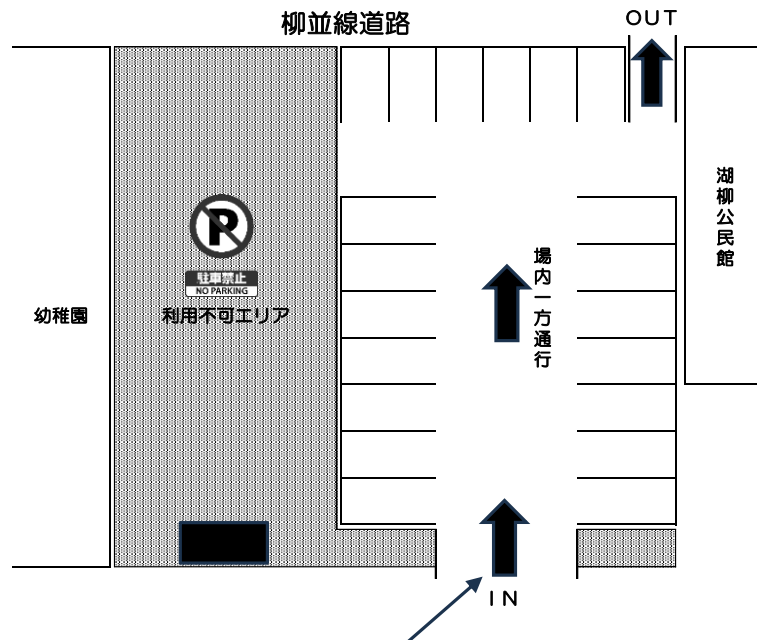

駐車場のご案内

行事ごと利用可能な駐車場が異なりますので、必ずご確認の上ご利用ください。近隣店舗、郵便局等への駐車は固くお断りいたします。

【幼稚園駐車場（大）】

OUTと路面ペイントがありますが、当面、場内一方通行での運用とさせていただきます。

【幼稚園駐車場の利用についてのお願い】

- ・ 場内で発生した事故・トラブル等について、園は一切責任を負いかねます。特にお子様をお連れの際は、必ず手をつなぎ安全を確保してください。危険な行為が見られた場合は、使用をお断りする場合がございます。
- ・ 駐車場（大）は令和5年10月より、駐車場（小）は令和5年12月末まで利用可能です。