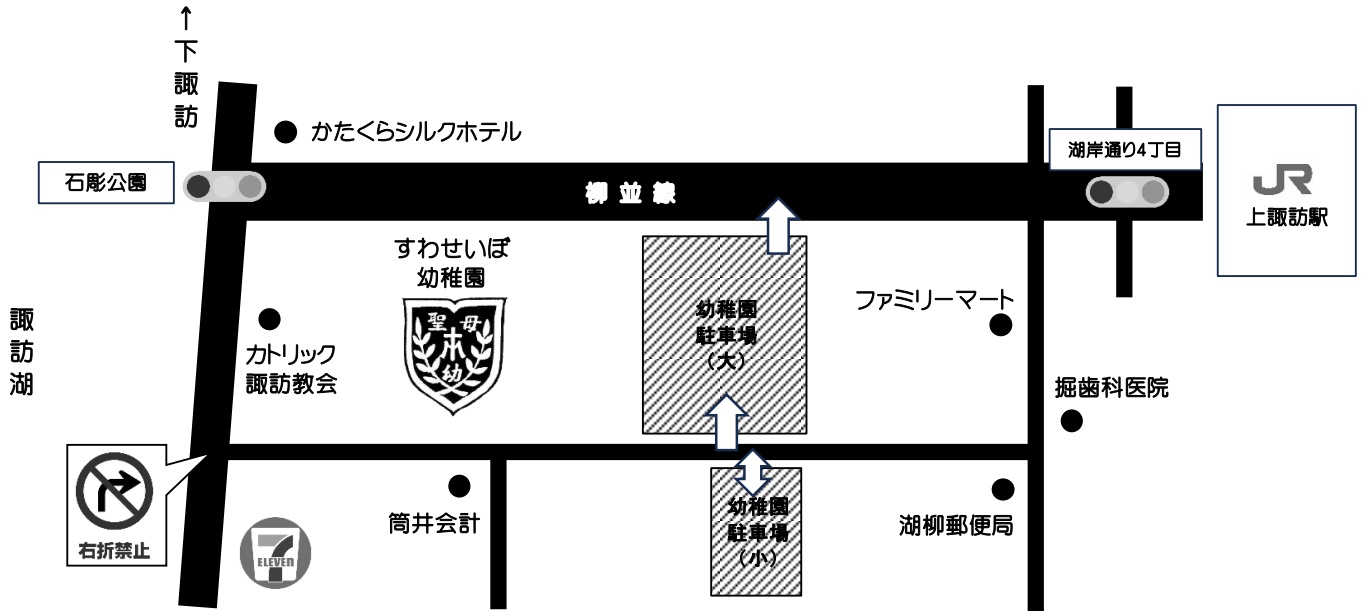

駐車場のご案内

行事ごと利用可能な駐車場が異なりますので、必ずご確認の上ご利用ください。近隣店舗、郵便局等への駐車は固くお断りいたします。

【幼稚園駐車場（大）】

OUTと路面ペイントがありますが、当面、場内一方通行での運用とさせていただきます。

【幼稚園駐車場の利用についてのお願い】

- ・ 場内で発生した事故・トラブル等について、園は一切責任を負いかねます。特にお子様をお連れの際は、必ず手をつなぎ安全を確保してください。危険な行為が見られた場合は、使用をお断りする場合がございます。
- ・ 駐車場（大）は令和5年10月より、駐車場（小）は令和5年12月末まで利用可能です。