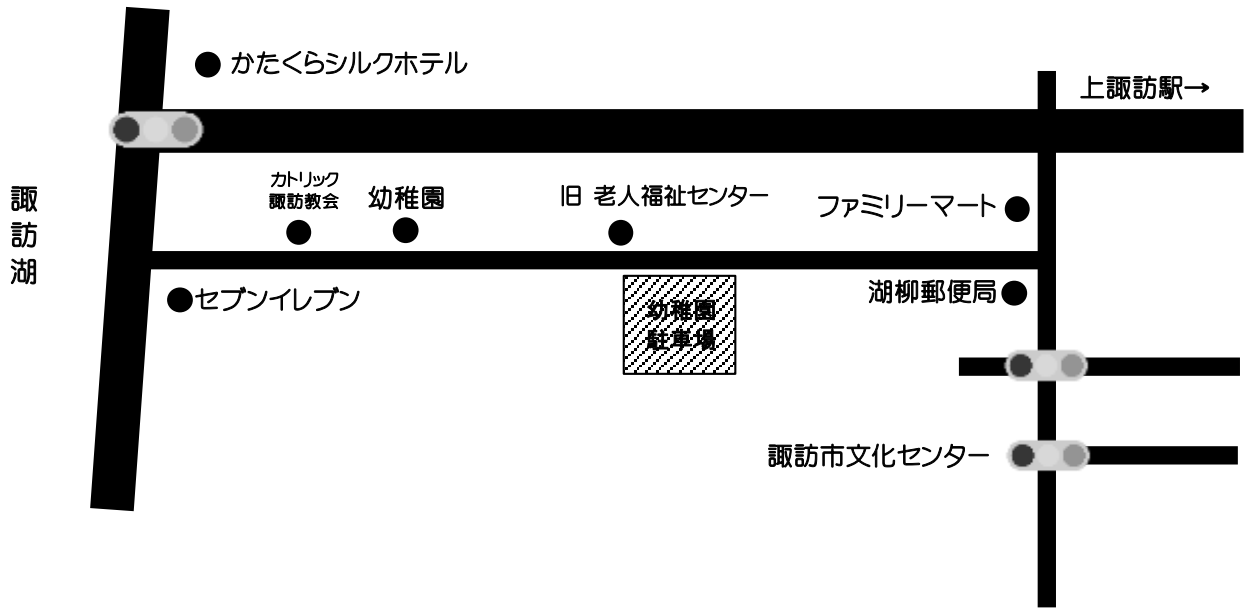

## 駐車場のご案内

行事ごと利用可能な駐車場が異なりますので、必ずご確認の上ご利用ください。満車の場合は近隣有料駐車場をご利用ください。近隣店舗、郵便局への駐車は固くお断りいたします。 ※場内での事故については責任を負いかねます。

### 【幼稚園駐車場】

### 【近隣有料駐車場】

諏訪市営駅前駐車場：3時間まで無料。以降1時間まで180円、1時間を超えて30分増すごとに90円加算